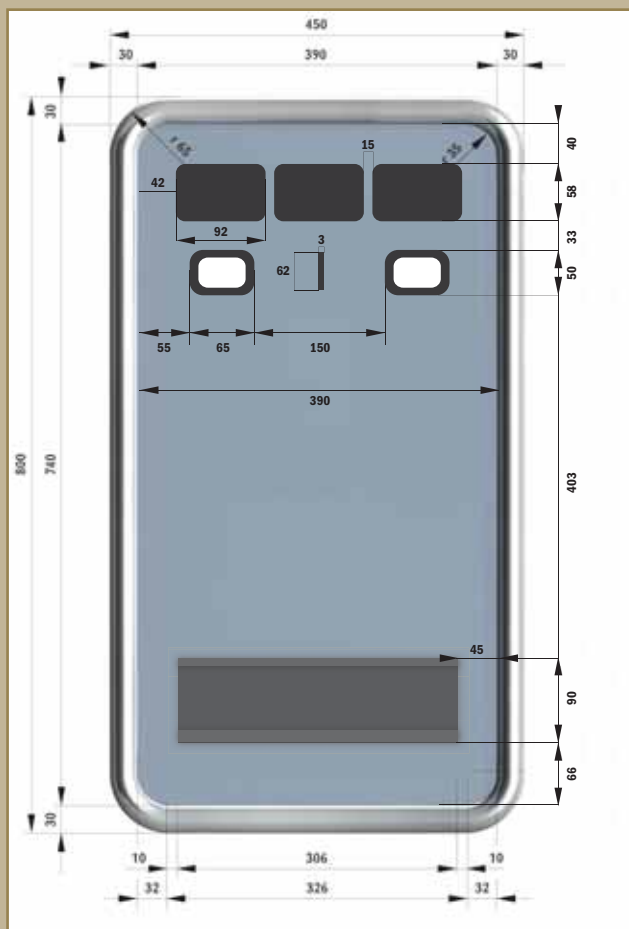

www.NASEZOO.com

AUTOMAT NA MINCE

čelní pohled

boční pohled

Specifikace automatu na mince

Specifikace automatu:

- vydává 2 druhy pamětních medailí
- zásobníky na 1500 ks medailí
- vhodný k venkovnímu použití
- instalace na stojan nebo na zeď
- přijímá pouze mince
- napájení 230 V
- příkon 10 W
- bezpečnostní provedení antivandal
- snadná instalace
- jednoduchá údržba
- servis výměnným způsobem
- hmotnost bez medailí 40 kg
- automat nerozměňuje
- automat nevrací

Specification of machine:

- dispenses 2 kinds of coins
- containers for 1500 medals
- suitable for outdoor use
- installation on a stand or on a wall
- accepts only coins
- power supply 230 V
- input 10 W
- security design against vandals
- easy installation
- simple maintenance
- service by exchange
- weight 40 kg without medals
- no change given